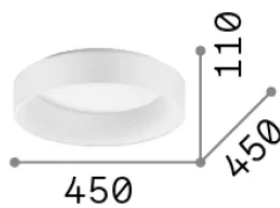

Информация об источнике

Интегрированный источник	-
Сменный источник	No
Власть	LED 30 W
Выбросы	-
Максимальное потребление	-
Функции LED	LED SMD
ССТ LED	3000 K
Продолжительность LED (t. 25°c)	50 h
CRI	> 90
SDCM	3
Угол светового луча	150°
Световой поток луча	3150 lm
Лампа в комплекте	1
Рекомендовать лампочку	LED INTEGRATO 3150Lm 3000K