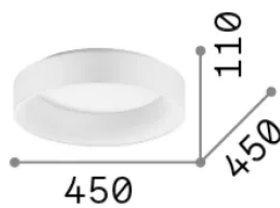

Общая информация

Интерьер - Потолочные светильники

Еап	8021696293783
Пункт	ZIGGY PL D045 BIANCO
Установка	Потолочные светильники
Гарантия	5 years
Общий вес	3.71 kg
Объем	0.033614 m ³

Техническая информация

Вес нетто	2.66 kg
Класс изоляции	II
Индекс защиты	IP20
Согласие	-
Рабочая Температура	-
Dimmer	Non-dimmable
Выходная мощность	220-240 V AC
Источник питания	-

Информация об источнике

Интегрированный источник	-
Сменный источник	No
Власть	LED 30 W
Выбросы	-
Максимальное потребление	-
Функции LED	LED SMD
ССТ LED	3000 K
Продолжительность LED (t. 25°c)	50 h
CRI	> 90
SDCM	3
Угол светового луча	150°
Световой поток луча	3150 lm
Лампа в комплекте	1
Рекомендовать лампочку	LED INTEGRATO 3150Lm 3000K