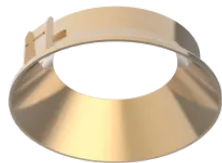

Общая информация

Технический свет - Аксессуар

Еап	8021696323794
Пункт	ZEUS RIFLETTORE TONDO 21W ORO
Установка	Аксессуар
Гарантия	5 years
Общий вес	0.05 kg
Объем	0.00072 m ³

Техническая информация

Вес нетто	0.04 kg
Согласие	-
Тип аксессуара	-