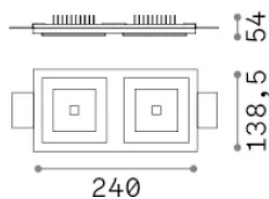

Общая информация

Технический свет - Встраиваемый светильник

Еап	8021696361307
Пункт	ZEPHYR FI D24
Установка	Встраиваемый светильник
Гарантия	5 years
Общий вес	1.45 kg
Объем	0.0072 m ³

Техническая информация

Информация об источнике

Интегрированный источник	Integrated LED module
Сменный источник	No
Власть	LED 24 W
Выбросы	Direct
Максимальное потребление	max 24 W
Функции LED	LED COB CREE
ССТ LED	3000 K
Продолжительность LED (t. 25°C)	50000 h
CRI	> 90
SDCM	3
Угол светового луча	56°
Световой поток луча	2400 lm
Полезный световой поток	1340 lm
Фотобиологический риск	1
Лампа в комплекте	1
Рекомендовать лампочку	LED INTEGRATO 2400Lm 3000K