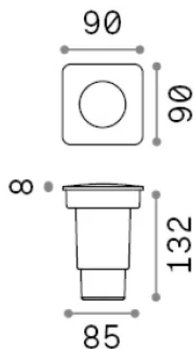

Общая информация

Экстерьер - Встраиваемый светильник

Ean	8021696120317
Пункт	WAY FI D90 SQUARE WIDE
Установка	Встраиваемый светильник
Гарантия	5 years
Общий вес	0.32 kg
Объем	0.001755 m ³

Техническая информация

Вес нетто	0.27 kg
Класс изоляции	II
Индекс защиты	IP67
Согласие	-
Рабочая Температура	-
Dimmer	Non-dimmable
Выходная мощность	220-240 V AC
Источник питания	-

Информация об источнике

Интегрированный источник	-
Сменный источник	No
Власть	GU10 max 1 x 6 W
Выбросы	-
Максимальное потребление	-
Лампа в комплекте	1
Рекомендовать лампочку	EAN 8021696188652