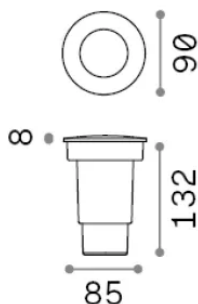

Информация об источнике

Интегрированный источник	-
Сменный источник	No
Власть	GU10 max 1 x 6 W
Выбросы	-
Максимальное потребление	-
Лампа в комплекте	1
Рекомендовать лампочку	EAN 8021696188652