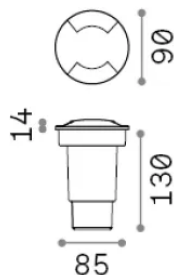

Общая информация

Экстерьер - Встраиваемый светильник

Ean	8021696120287
Пункт	WAY FI D90 ROUND DOUBLE
Установка	Встраиваемый светильник
Гарантия	5 years
Общий вес	0.33 kg
Объем	0.001755 m ³

Техническая информация

Вес нетто	0.26 kg
Класс изоляции	II
Индекс защиты	IP67
Согласие	-
Рабочая Температура	-
Dimmer	Non-dimmable
Выходная мощность	220-240 V AC
Источник питания	-

Информация об источнике

Интегрированный источник	-
Сменный источник	No
Власть	GU10 max 1 x 6 W
Выбросы	-
Максимальное потребление	-
Лампа в комплекте	1
Рекомендовать лампочку	EAN 8021696188652