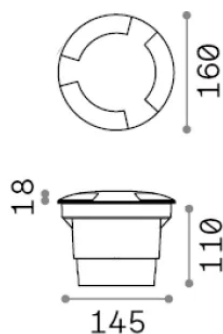

Общая информация

Экстерьер - Встраиваемый светильник

Еап	8021696120362
Пункт	WAY FI D160 ROUND TRIPLE
Установка	Встраиваемый светильник
Гарантия	5 years
Общий вес	0.83 kg
Объем	0.004199 m ³

Техническая информация

Вес нетто	0.74 kg
Класс изоляции	II
Индекс защиты	IP67
Согласие	-
Рабочая Температура	-
Dimmer	Non-dimmable
Выходная мощность	220-240 V AC
Источник питания	-

Информация об источнике

Интегрированный источник	-
Сменный источник	No
Власть	GX53 max 1 x 10 W
Выбросы	-
Максимальное потребление	-
Лампа в комплекте	1
Рекомендовать лампочку	EAN 8021696191898