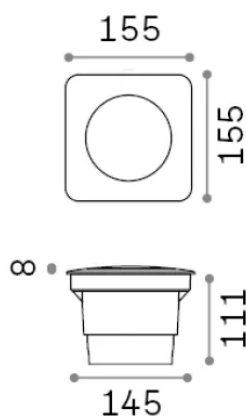

Общая информация

Экстерьер - Встраиваемый светильник

Еап	8021696120386
Пункт	WAY FI D155 SQUARE WIDE
Установка	Встраиваемый светильник
Гарантия	5 years
Общий вес	0.78 kg
Объем	0.004199 m ³

Техническая информация

Вес нетто	0.7 kg
Класс изоляции	II
Индекс защиты	IP67
Согласие	-
Рабочая Температура	-
Dimmer	Non-dimmable
Выходная мощность	220-240 V AC
Источник питания	-

Информация об источнике

Интегрированный источник	-
Сменный источник	No
Власть	GX53 max 1 x 10 W
Выбросы	-
Максимальное потребление	-
Лампа в комплекте	1
Рекомендовать лампочку	EAN 8021696191898