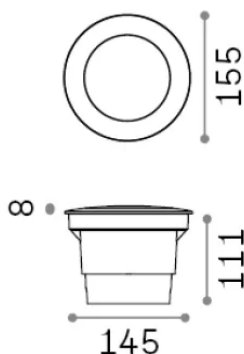

Общая информация

Экстерьер - Встраиваемый светильник

Ean	8021696120324
Пункт	WAY FI D155 ROUND WIDE
Установка	Встраиваемый светильник
Гарантия	5 years
Общий вес	0.77 kg
Объем	0.00442 м³

Техническая информация

Вес нетто	0.67 kg
Класс изоляции	II
Индекс защиты	IP67
Согласие	-
Рабочая Температура	-
Dimmer	Non-dimmable
Выходная мощность	220-240 V AC
Источник питания	-

Информация об источнике

Интегрированный источник	-
Сменный источник	No
Власть	GX53 max 1 x 10 W
Выбросы	-
Максимальное потребление	-
Лампа в комплекте	1
Рекомендовать лампочку	EAN 8021696191898