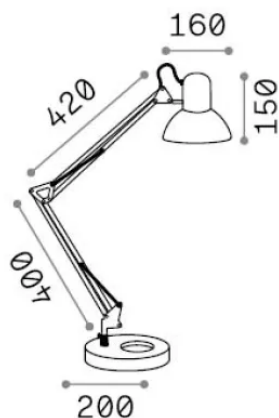

Общая информация

Интерьер - Настольные светильники

Еап	8021696265278
Пункт	WALLY TL1 TOTALE NERO
Установка	Настольные светильники
Гарантия	5 years
Общий вес	3.45 kg
Объем	0.013 m ³

Техническая информация

Вес нетто	2.45 kg
Класс изоляции	II
Индекс защиты	IP20
Согласие	CE
Рабочая Температура	0° ~ +40 °C
Dimmer	Non-dimmable
Выходная мощность	220-240 V AC
Источник питания	Not required

Информация об источнике