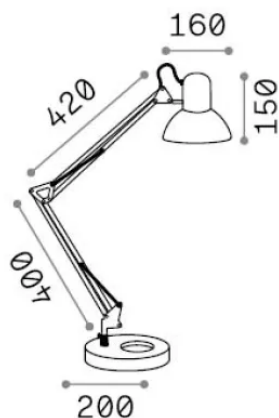

Общая информация

Интерьер - Настольные светильники

Еап	8021696193991
Пункт	WALLY TL1 TOTALE BIANCO
Установка	Настольные светильники
Гарантия	5 years
Общий вес	3.45 kg
Объем	0.013 m ³

Техническая информация

Вес нетто	2.45 kg
Класс изоляции	II
Индекс защиты	IP20
Согласие	CE
Рабочая Температура	0° ~ +40 °C
Dimmer	Non-dimmable
Выходная мощность	220-240 V AC
Источник питания	Not required

Информация об источнике