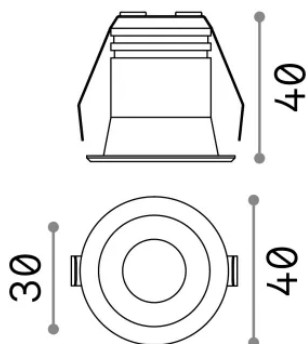

Общая информация

Технический свет - Встраиваемый светильник

Еап	8021696244846
Пункт	VIRUS FI NERO
Установка	Встраиваемый светильник
Гарантия	5 years
Общий вес	0.08 kg
Объем	0.00044 m ³

Техническая информация

Вес нетто	0.07 kg
Класс изоляции	II
Индекс защиты	IP20
Согласие	-
Рабочая Температура	-
Dimmer	Non-dimmable
Выходная мощность	220-240 V AC
Источник питания	-

Информация об источнике

Интегрированный источник	-
Сменный источник	No
Власть	3 W
Выбросы	-
Максимальное потребление	-
Функции LED	LED SMD OSRAM
ССТ LED	3000 K
Продолжительность LED (t. 25°c)	50 h
CRI	> 90
SDCM	3
Угол светового луча	20°
Световой поток луча	210 lm
Полезный световой поток	-