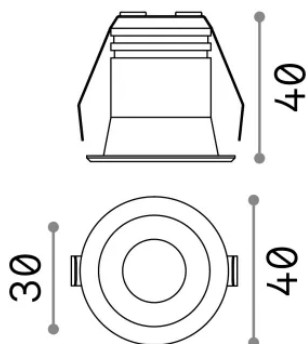

Общая информация

Технический свет - Встраиваемый светильник

Еап	8021696244808
Пункт	VIRUS FI BIANCO
Установка	Встраиваемый светильник
Гарантия	5 years
Общий вес	0.13 kg
Объем	0.000413 м³

Техническая информация

Информация об источнике

Интегрированный источник	Integrated LED module
Сменный источник	Replaceable (by qualified operators only)
Власть	3 W
Выбросы	Direct
Максимальное потребление	max 3 W
Функции LED	LED SMD OSRAM
ССТ LED	3000 K
Продолжительность LED (t. 25°c)	50000 h
CRI	> 90
SDCM	3
Угол светового луча	20°
Световой поток луча	210 lm
Полезный световой поток	170 lm