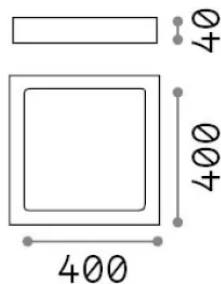

Общая информация

Интерьер - Потолочные светильники

Еап	8021696321660
Пункт	UNIVERSAL PL D40 SQUARE 4000K
Установка	Потолочные светильники
Гарантия	5 years
Общий вес	2.18 kg
Объем	0.008405 m ³

Техническая информация

Вес нетто	2 kg
Класс изоляции	II
Индекс защиты	IP20
Согласие	-
Рабочая Температура	-
Dimmer	Non-dimmable
Выходная мощность	100-240 V AC
Источник питания	-

Информация об источнике

Интегрированный источник	-
Сменный источник	No
Власть	36 W
Выбросы	-
Максимальное потребление	-
Функции LED	LED SMD
ССТ LED	4000 K
Продолжительность LED (t. 25°c)	25 h
CRI	> 90
SDCM	3
Угол светового луча	118°
Световой поток луча	4200 lm
Полезный световой поток	-