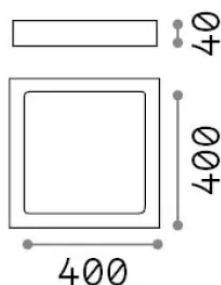

Общая информация

Интерьер - Потолочные светильники

Еап	8021696240374
Пункт	UNIVERSAL PL D40 SQUARE 3000K
Установка	Потолочные светильники
Гарантия	5 years
Общий вес	2.18 kg
Объем	0.008405 m ³

Техническая информация

Вес нетто	2 kg
Класс изоляции	II
Индекс защиты	IP20
Согласие	-
Рабочая Температура	-
Dimmer	Non-dimmable
Выходная мощность	100-240 V AC
Источник питания	-

Информация об источнике

Интегрированный источник	-
Сменный источник	No
Власть	36 W
Выбросы	-
Максимальное потребление	-
Функции LED	LED SMD
ССТ LED	3000 K
Продолжительность LED (t. 25°c)	25 h
CRI	> 90
SDCM	3
Угол светового луча	118°
Световой поток луча	4050 lm
Полезный световой поток	-