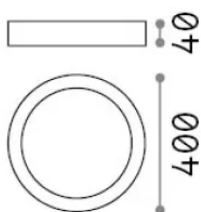

Общая информация

Интерьер - Потолочные светильники

Еап	8021696321684
Пункт	UNIVERSAL PL D40 ROUND 4000K
Установка	Потолочные светильники
Гарантия	5 years
Общий вес	1.56 kg
Объем	0.007565 m ³

Техническая информация

Информация об источнике

Интегрированный источник	Integrated LED module
Сменный источник	No
Власть	36 W
Выбросы	Direct
Максимальное потребление	max 36 W
Функции LED	LED SMD
ССТ LED	4000 K
Продолжительность LED (t. 25°c)	25000 h
CRI	> 90
SDCM	3
Угол светового луча	118°
Световой поток луча	4200 lm
Полезный световой поток	3120 lm
Фотобиологический риск	EXEMPT