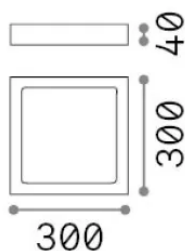

Информация об источнике

Интегрированный источник	-
Сменный источник	No
Власть	22 W
Выбросы	-
Максимальное потребление	-
Функции LED	LED SMD
ССТ LED	4000 K
Продолжительность LED (t. 25°C)	30 h
CRI	> 90
SDCM	3
Угол светового луча	118°
Световой поток луча	3000 lm
Полезный световой поток	-