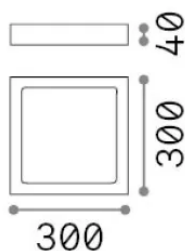

Общая информация

Интерьер - Потолочные светильники

Еап	8021696138657
Пункт	UNIVERSAL PL D30 SQUARE 3000K
Установка	Потолочные светильники
Гарантия	5 years
Общий вес	1.18 kg
Объем	0.004325 m ³

Техническая информация

Вес нетто	1.07 kg
Класс изоляции	II
Индекс защиты	IP20
Согласие	-
Рабочая Температура	-
Dimmer	Non-dimmable
Выходная мощность	220-240 V AC
Источник питания	-

Информация об источнике

Интегрированный источник	-
Сменный источник	No
Власть	22 W
Выбросы	-
Максимальное потребление	-
Функции LED	LED SMD
ССТ LED	3000 K
Продолжительность LED (t. 25°C)	30 h
CRI	> 90
SDCM	3
Угол светового луча	110°
Световой поток луча	2700 lm
Полезный световой поток	-