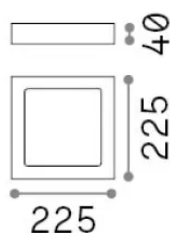

Общая информация

Интерьер - Потолочные светильники

Еап	8021696321745
Пункт	UNIVERSAL PL D22 SQUARE 4000K
Установка	Потолочные светильники
Гарантия	5 years
Общий вес	0.82 kg
Объем	0.002432 m ³

Техническая информация

Вес нетто	0.71 kg
Класс изоляции	II
Индекс защиты	IP20
Согласие	-
Рабочая Температура	-
Dimmer	Non-dimmable
Выходная мощность	220-240 V AC
Источник питания	-

Информация об источнике

Интегрированный источник	-
Сменный источник	No
Власть	17 W
Выбросы	-
Максимальное потребление	-
Функции LED	LED SMD
ССТ LED	4000 K
Продолжительность LED (t. 25°C)	30 h
CRI	> 90
SDCM	3
Угол светового луча	110°
Световой поток луча	2200 lm
Полезный световой поток	-