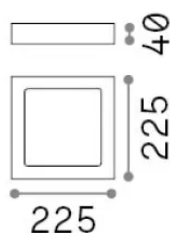

Информация об источнике

Интегрированный источник	-
Сменный источник	No
Власть	17 W
Выбросы	-
Максимальное потребление	-
Функции LED	LED SMD
ССТ LED	3000 K
Продолжительность LED (t. 25°C)	30 h
CRI	> 90
SDCM	3
Угол светового луча	110°
Световой поток луча	2050 lm
Полезный световой поток	-