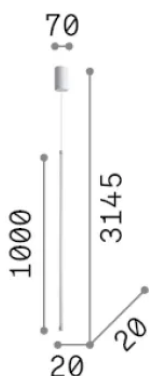

Общая информация

Интерьер - Подвесы

Еап	8021696352688
Пункт	TUBIX SP D100
Установка	Подвесы
Гарантия	5 years
Общий вес	1.1 kg
Объем	0.012801 m ³

Техническая информация

Вес нетто	0.6 kg
Класс изоляции	II
Индекс защиты	IP20
Согласие	-
Рабочая Температура	-
Dimmer	Non-dimmable
Выходная мощность	220-240 V AC
Источник питания	-

Информация об источнике

Интегрированный источник	-
Сменный источник	No
Власть	LED 15 W
Выбросы	-
Максимальное потребление	-
Функции LED	LED SMD
ССТ LED	3000 K
Продолжительность LED (t. 25°C)	30 h
CRI	> 90
SDCM	3
Световой поток луча	1600 lm
Лампа в комплекте	1
Рекомендовать лампочку	LED INTEGRATO 1600Lm 3000K