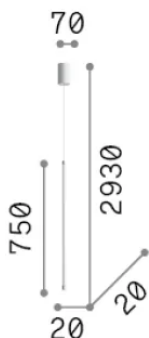

Общая информация

Интерьер - Подвесы

Еап	8021696352671
Пункт	TUBIX SP D075
Установка	Подвесы
Гарантия	5 years
Общий вес	0.88 kg
Объем	0.010659 m³

Техническая информация

Вес нетто	0.5 kg
Класс изоляции	II
Индекс защиты	IP20
Согласие	-
Рабочая Температура	-
Dimmer	Non-dimmable
Выходная мощность	220-240 V AC
Источник питания	-

Информация об источнике

Интегрированный источник	-
Сменный источник	No
Власть	LED 11 W
Выбросы	-
Максимальное потребление	-
Функции LED	LED SMD
ССТ LED	3000 K
Продолжительность LED (t. 25°C)	30 h
CRI	> 90
SDCM	3
Световой поток луча	1200 lm
Лампа в комплекте	1
Рекомендовать лампочку	LED INTEGRATO 1200Lm 3000K