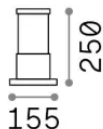

Общая информация

Экстерьер - Торшеры

Еап	8021696369792
Пункт	TRONCO PT1 H25 COFFEE
Установка	Торшеры
Гарантия	5 years
Общий вес	1.4 kg
Объем	0.007803 m ³

Техническая информация

Вес нетто	1.2 kg
Класс изоляции	I
Индекс защиты	IP65
Согласие	-
Рабочая Температура	-
Dimmer	Non-dimmable
Выходная мощность	220-240 V AC
Источник питания	-

Информация об источнике

Интегрированный источник	-
Сменный источник	No
Власть	E27 max 1 x 42 W
Выбросы	-
Максимальное потребление	-