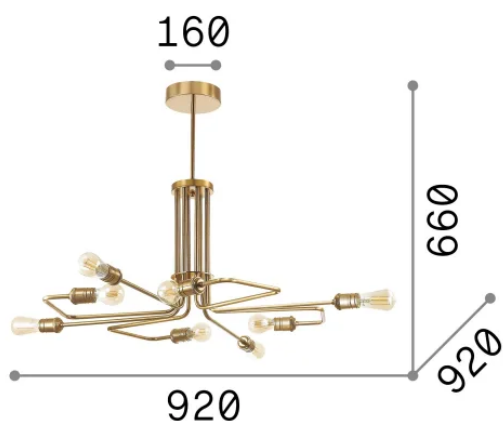

Общая информация

Интерьер - Подвесы

Еап	8021696160269
Пункт	TRIUMPH SP8
Установка	Подвесы
Гарантия	5 years
Общий вес	5.4 kg
Объем	0.03708 m ³

Техническая информация

Вес нетто	3.64 kg
Класс изоляции	I
Индекс защиты	IP20
Согласие	-
Рабочая Температура	-
Dimmer	Non-dimmable
Выходная мощность	220-240 V AC
Источник питания	-

Информация об источнике

Интегрированный источник	-
Сменный источник	No
Власть	E27 max 8 x 42 W
Выбросы	-
Максимальное потребление	-