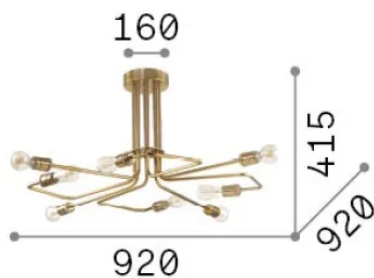

Общая информация

Интерьер - Потолочные светильники

Еап	8021696160313
Пункт	TRIUMPH PL8
Установка	Потолочные светильники
Гарантия	5 years
Общий вес	4.91 kg
Объем	0.037485 m ³

Техническая информация

Вес нетто	3.27 kg
Класс изоляции	I
Индекс защиты	IP20
Согласие	-
Рабочая Температура	-
Dimmer	Non-dimmable
Выходная мощность	220-240 V AC
Источник питания	-

Информация об источнике

Интегрированный источник	-
Сменный источник	No
Власть	E27 max 8 x 42 W
Выбросы	-
Максимальное потребление	-