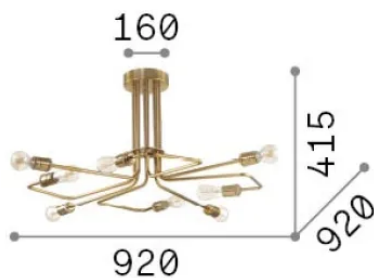

Информация об источнике

Интегрированный источник	Light bulb (not included)
Сменный источник	No
Власть	E27 max 8 x 42 W
Выбросы	Diffuse
Максимальное потребление	-
Рекомендовать лампочку	151687 E27 GOCCIA 04W 2200K CRI80 AMBRA