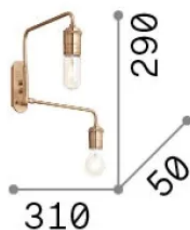

Общая информация

Интерьер - Настенные светильники

Еап	8021696160245
Пункт	TRIUMPH AP2
Установка	Настенные светильники
Гарантия	5 years
Общий вес	1.07 kg
Объем	0.00585 m ³

Техническая информация

Вес нетто	0.71 kg
Класс изоляции	II
Индекс защиты	IP20
Согласие	-
Рабочая Температура	-
Dimmer	Non-dimmable
Выходная мощность	220-240 V AC
Источник питания	-

Информация об источнике

Интегрированный источник	-
Сменный источник	No
Власть	E27 max 2 x 42 W
Выбросы	-
Максимальное потребление	-