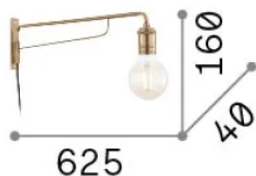

Информация об источнике

Интегрированный источник	-
Сменный источник	No
Власть	E27 max 1 x 42 W
Выбросы	-
Максимальное потребление	-