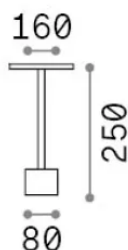

Общая информация

Экстерьер - Торшеры

Еап	8021696347806
Пункт	TOFFEE PT D160 H025 ANTRACITE
Установка	Торшеры
Гарантия	5 years
Общий вес	3.22 kg
Объем	0.039353 m ³

Техническая информация

Вес нетто	1.22 kg
Класс изоляции	II
Индекс защиты	IP65
Согласие	CE
Рабочая Температура	-15° ~ +45 °C
Dimmer	Non-dimmable, On-Off
Выходная мощность	220-240 V AC 50/60 Hz
Источник питания	In-built, included NO, electronic

Информация об источнике

Интегрированный источник	Integrated LED module
Сменный источник	No
Власть	LED 11 W
Выбросы	Indirect
Максимальное потребление	max 11 W
Функции LED	LED SMD
ССТ LED	3000 K
Продолжительность LED (t. 25°c)	50000 h
CRI	> 90
SDCM	3
Световой поток луча	1200 lm
Полезный световой поток	890 lm
Фотобиологический риск	1