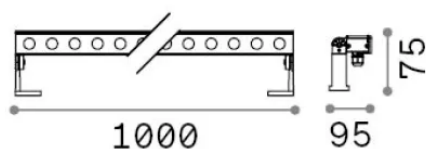

Общая информация

Экстерьер - Прожекторы

Еап	8021696261355
Пункт	THOR PR D100
Установка	Прожекторы
Гарантия	5 years
Общий вес	2.84 kg
Объем	0.01764 m ³

Техническая информация

Вес нетто	2.46 kg
Класс изоляции	III
Индекс защиты	IP65
Согласие	-
Рабочая Температура	-
Dimmer	Non-dimmable
Выходная мощность	24 V DC
Источник питания	-

Информация об источнике

Интегрированный источник	-
Сменный источник	No
Власть	40 W
Выбросы	-
Максимальное потребление	-
Функции LED	LED SMD OSRAM
CCT LED	3000 K
Продолжительность LED (t. 25°C)	50 h
CRI	> 90
SDCM	3
Угол светового луча	28°
Световой поток луча	4200 lm
Полезный световой поток	-