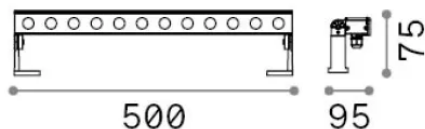

Общая информация

Экстерьер - Прожекторы

Еап	8021696261331
Пункт	THOR PR D050
Установка	Прожекторы
Гарантия	5 years
Общий вес	1.71 kg
Объем	0.008829 m ³

Техническая информация

Вес нетто	1.49 kg
Класс изоляции	III
Индекс защиты	IP65
Согласие	-
Рабочая Температура	-
Dimmer	Non-dimmable
Выходная мощность	24 V DC
Источник питания	-

Информация об источнике

Интегрированный источник	-
Сменный источник	No
Власть	20 W
Выбросы	-
Максимальное потребление	-
Функции LED	LED SMD OSRAM
CCT LED	3000 K
Продолжительность LED (t. 25°c)	50 h
CRI	> 90
SDCM	3
Угол светового луча	28°
Световой поток луча	2100 lm
Полезный световой поток	-