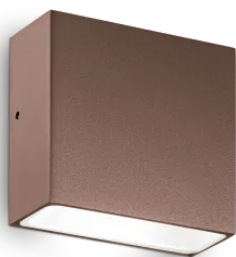

Общая информация

Экстерьер - Настенные светильники

Еап	8021696213323
Пункт	TETRIS-1 AP1 COFFEE
Установка	Настенные светильники
Гарантия	5 years
Общий вес	0.46 kg
Объем	0.00084 m ³

Техническая информация

Вес нетто	0.39 kg
Класс изоляции	I
Индекс защиты	IP44
Согласие	-
Рабочая Температура	-
Dimmer	Non-dimmable
Выходная мощность	220-240 V AC
Источник питания	-

Информация об источнике

Интегрированный источник	-
Сменный источник	No
Власть	G9 max 1 x 15 W
Выбросы	-
Максимальное потребление	-