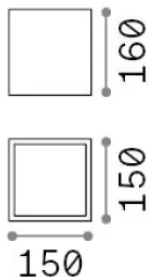

Информация об источнике

Интегрированный источник	-
Сменный источник	No
Власть	GU10 max 1 x 20 W
Выбросы	-
Максимальное потребление	-