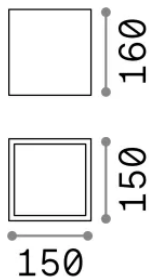

Общая информация

Экстерьер - Потолочные светильники

Еап	8021696251547
Пункт	TECHO PL1 D15 SQUARE COFFEE
Установка	Потолочные светильники
Гарантия	5 years
Общий вес	1.82 kg
Объем	0.00578 м ³

Техническая информация

Вес нетто	1.7 kg
Класс изоляции	I
Индекс защиты	IP54
Согласие	-
Рабочая Температура	-
Dimmer	Non-dimmable
Выходная мощность	220-240 V AC
Источник питания	-

Информация об источнике

Интегрированный источник	-
Сменный источник	No
Власть	GU10 max 1 x 20 W
Выбросы	-
Максимальное потребление	-