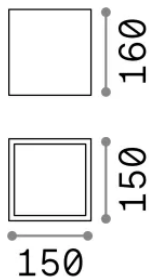

Информация об источнике

Интегрированный источник	-
Сменный источник	No
Власть	GU10 max 1 x 20 W
Выбросы	-
Максимальное потребление	-