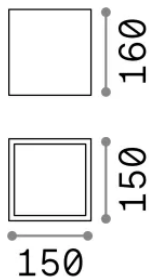

Общая информация

Экстерьер - Потолочные светильники

Еап	8021696251516
Пункт	TECHO PL1 D15 SQUARE ANTRACITE
Установка	Потолочные светильники
Гарантия	5 years
Общий вес	1.82 kg
Объем	0.00578 м³

Техническая информация

Вес нетто	1.7 kg
Класс изоляции	I
Индекс защиты	IP54
Согласие	-
Рабочая Температура	-
Dimmer	Non-dimmable
Выходная мощность	220-240 V AC
Источник питания	-

Информация об источнике

Интегрированный источник	-
Сменный источник	No
Власть	GU10 max 1 x 20 W
Выбросы	-
Максимальное потребление	-