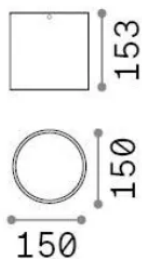

Общая информация

Экстерьер - Потолочные светильники

Еап	8021696342719
Пункт	TECHO PL1 D15 ROUND NERO
Установка	Потолочные светильники
Гарантия	5 years
Общий вес	2.02 kg
Объем	0.00648 m ³

Техническая информация

Вес нетто	1.5 kg
Класс изоляции	I
Индекс защиты	IP54
Согласие	-
Рабочая Температура	-
Dimmer	Non-dimmable
Выходная мощность	220-240 V AC
Источник питания	-

Информация об источнике

Интегрированный источник	-
Сменный источник	No
Власть	GU10 max 1 x 20 W
Выбросы	-
Максимальное потребление	-