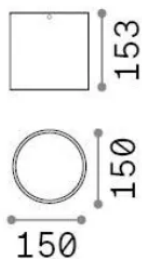

Общая информация**Экстерьер - Потолочные светильники**

Еап	8021696342702
Пункт	TECHO PL1 D15 ROUND GRIGIO
Установка	Потолочные светильники
Гарантия	5 years
Общий вес	2.02 kg
Объем	0.00648 m ³

Техническая информация

Вес нетто	1.5 kg
Класс изоляции	I
Индекс защиты	IP54
Согласие	-
Рабочая Температура	-
Dimmer	Non-dimmable
Выходная мощность	220-240 V AC
Источник питания	-

**Информация об источнике**

Интегрированный источник	-
Сменный источник	No
Власть	GU10 max 1 x 20 W
Выбросы	-
Максимальное потребление	-