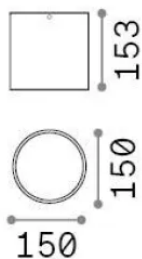

Общая информация

Экстерьер - Потолочные светильники

Еап	8021696342696
Пункт	TECHO PL1 D15 ROUND COFFEE
Установка	Потолочные светильники
Гарантия	5 years
Общий вес	2.02 kg
Объем	0.00648 m ³

Техническая информация

Вес нетто	1.5 kg
Класс изоляции	I
Индекс защиты	IP54
Согласие	-
Рабочая Температура	-
Dimmer	Non-dimmable
Выходная мощность	220-240 V AC
Источник питания	-

Информация об источнике

Интегрированный источник	-
Сменный источник	No
Власть	GU10 max 1 x 20 W
Выбросы	-
Максимальное потребление	-