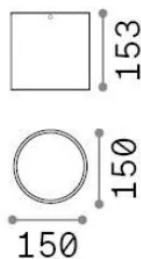

Информация об источнике

Интегрированный источник	Light bulb (not included)
Сменный источник	No
Власть	GU10 max 1 x 20 W
Выбросы	Direct
Максимальное потребление	-
Рекомендовать лампочку	253398 GU10 10W 780Lm 4000K CRI80