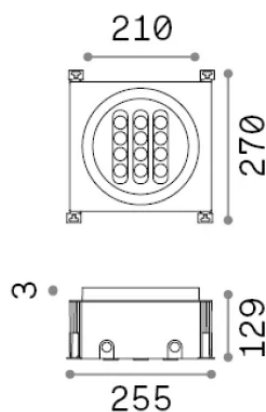

Общая информация

Экстерьер - Встраиваемый светильник

Еап	8021696277035
Пункт	TAURUS FI D21
Установка	Встраиваемый светильник
Гарантия	5 years
Общий вес	3.5 kg
Объем	-

Техническая информация

Вес нетто	3.5 kg
Класс изоляции	I
Индекс защиты	IP67
Согласие	CE
Рабочая Температура	-15° ~ +45 °C
Dimmer	Non-dimmable, On-Off
Выходная мощность	220-240 V AC 50/60 Hz
Источник питания	In-built, included NO, electronic
Сопротивление нагрузки	IK10

Информация об источнике

Интегрированный источник	Integrated LED module
Сменный источник	Replaceable (by qualified operators only)
Власть	20 W
Выбросы	Direct
Максимальное потребление	max 20 W
Функции LED	LED SMD OSRAM
ССТ LED	3000 K
Продолжительность LED (t. 25°c)	50000 h
CRI	> 90
SDCM	3
Угол светового луча	28°
Световой поток луча	2000 lm
Полезный световой поток	1660 lm