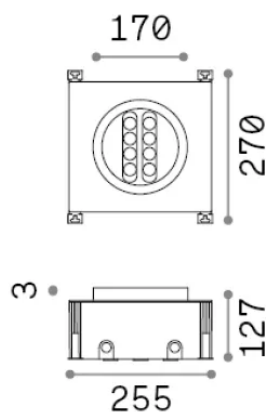

Общая информация

Экстерьер - Встраиваемый светильник

Еап	8021696277028
Пункт	TAURUS FI D17
Установка	Встраиваемый светильник
Гарантия	5 years
Общий вес	3.25 kg
Объем	-

Техническая информация

Вес нетто	3.25 kg
Класс изоляции	I
Индекс защиты	IP67
Согласие	-
Рабочая Температура	-
Dimmer	Non-dimmable
Выходная мощность	220-240 V AC
Источник питания	-

Информация об источнике

Интегрированный источник	-
Сменный источник	No
Власть	14 W
Выбросы	-
Максимальное потребление	-
Функции LED	LED SMD OSRAM
CCT LED	3000 K
Продолжительность LED (t. 25°C)	50 h
CRI	> 90
SDCM	3
Угол светового луча	28°
Световой поток луча	1350 lm
Полезный световой поток	-