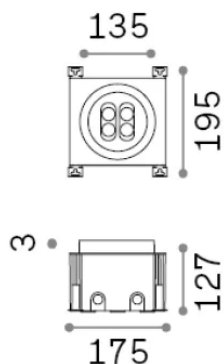

Общая информация

Экстерьер - Встраиваемый светильник

Еап	8021696277011
Пункт	TAURUS FI D13
Установка	Встраиваемый светильник
Гарантия	5 years
Общий вес	1.98 kg
Объем	-

Техническая информация

Вес нетто	1.98 kg
Класс изоляции	I
Индекс защиты	IP67
Согласие	CE
Рабочая Температура	-15° ~ +45 °C
Dimmer	Non-dimmable, On-Off
Выходная мощность	220-240 V AC 50/60 Hz
Источник питания	In-built, included NO, electronic
Сопротивление нагрузки	IK09

Информация об источнике

Интегрированный источник	Integrated LED module
Сменный источник	Replaceable (by qualified operators only)
Власть	11 W
Выбросы	Direct
Максимальное потребление	max 11 W
Функции LED	LED SMD OSRAM
ССТ LED	3000 K
Продолжительность LED (t. 25°c)	50000 h
CRI	> 90
SDCM	3
Угол светового луча	28°
Световой поток луча	900 lm
Полезный световой поток	790 lm