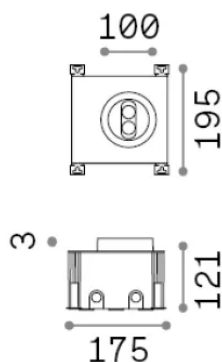

Общая информация

Экстерьер - Встраиваемый светильник

Еап	8021696277004
Пункт	TAURUS FI D10
Установка	Встраиваемый светильник
Гарантия	5 years
Общий вес	1.46 kg
Объем	-

Техническая информация

Вес нетто	1.46 kg
Класс изоляции	I
Индекс защиты	IP67
Согласие	-
Рабочая Температура	-
Dimmer	Non-dimmable
Выходная мощность	220-240 V AC
Источник питания	-

Информация об источнике

Интегрированный источник	-
Сменный источник	No
Власть	6 W
Выбросы	-
Максимальное потребление	-
Функции LED	LED SMD OSRAM
ССТ LED	3000 K
Продолжительность LED (t. 25°C)	50 h
CRI	> 90
SDCM	3
Угол светового луча	28°
Световой поток луча	450 lm
Полезный световой поток	-