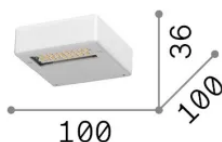

Информация об источнике

Интегрированный источник	Integrated LED module
Сменный источник	No
Власть	LED 24 W
Выбросы	Direct
Максимальное потребление	max 24 W
Функции LED	LED SMD
CCT LED	3000 K
Продолжительность LED (t. 25°c)	30000 h
CRI	> 90
SDCM	3
Угол светового луча	120°
Световой поток луча	2450 lm
Полезный световой поток	2270 lm
Фотобиологический риск	1
Лампа в комплекте	1
Рекомендовать лампочку	LED INTEGRATO 2450Lm 3000K