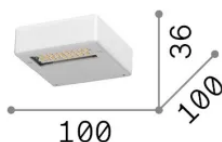

Информация об источнике

Интегрированный источник	-
Сменный источник	No
Власть	LED 24 W
Выбросы	-
Максимальное потребление	-
Функции LED	LED SMD
CCT LED	3000 K
Продолжительность LED (t. 25°C)	30 h
CRI	> 90
SDCM	3
Угол светового луча	120°
Световой поток луча	2450 lm
Лампа в комплекте	1
Рекомендовать лампочку	LED INTEGRATO 2450Lm 3000K