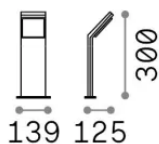

Общая информация

Экстерьер - Торшеры

Еап	8021696369662
Пункт	STYLE PT H030 NERO 3000K
Установка	Торшеры
Гарантия	5 years
Общий вес	0.92 kg
Объем	0.007442 m ³

Техническая информация

Вес нетто	0.62 kg
Класс изоляции	I
Индекс защиты	IP54
Согласие	-
Рабочая Температура	-
Dimmer	Non-dimmable
Выходная мощность	100-240 V AC
Источник питания	-

Информация об источнике

Интегрированный источник	-
Сменный источник	No
Власть	8,5 W
Выбросы	-
Максимальное потребление	-
Функции LED	LED SMD
ССТ LED	3000 K
Продолжительность LED (t. 25°c)	30 h
CRI	> 90
SDCM	3
Угол светового луча	120°
Световой поток луча	950 lm
Полезный световой поток	-