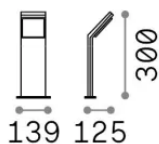

Общая информация

Экстерьер - Торшеры

Еап	8021696369648
Пункт	STYLE PT H030 GRIGIO 3000K
Установка	Торшеры
Гарантия	5 years
Общий вес	0.92 kg
Объем	0.007442 m ³

Техническая информация

Вес нетто	0.62 kg
Класс изоляции	I
Индекс защиты	IP54
Согласие	-
Рабочая Температура	-
Dimmer	Non-dimmable
Выходная мощность	100-240 V AC
Источник питания	-

Информация об источнике

Интегрированный источник	-
Сменный источник	No
Власть	8,5 W
Выбросы	-
Максимальное потребление	-
Функции LED	LED SMD
ССТ LED	3000 K
Продолжительность LED (t. 25°c)	30 h
CRI	> 90
SDCM	3
Угол светового луча	120°
Световой поток луча	950 lm
Полезный световой поток	-