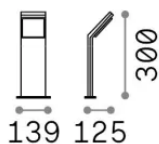

## Экстерьер - Торшеры

<b>Еап</b>	8021696369624
<b>Пункт</b>	STYLE PT H030 COFFEE 3000K
<b>Установка</b>	Торшеры
<b>Гарантия</b>	5 years
<b>Общий вес</b>	0.92 kg
<b>Объем</b>	0.007442 m <sup>3</sup>